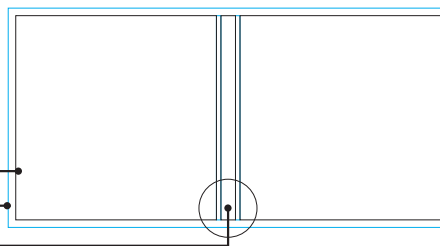

Aanlevering beelden voor canvas covers

40 / 40 digi canvas

voorbeeld voor album
20 prints

Formaat zichtbaar deel foto : 40,7 / 83,1

Formaat foto (met aflopende rand) : **45,7/88,1**

Rug ruimte (zie lijst) : 4,2

30 / 40 B digi canvas

voorbeeld voor album
20 prints

Formaat zichtbaar deel foto : 30,7 / 83,1

Formaat foto (met aflopende rand) : **35,7/88,1**

Rug ruimte (zie lijst) : 4,2