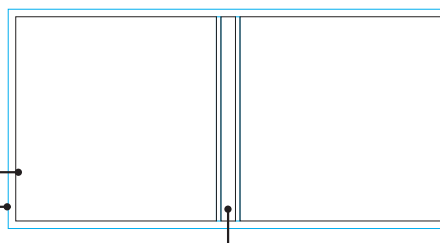

Aantal prints ---- Rug ruimte

5 prints	2,7
6 prints	2,8
7 prints	2,9
8 prints	3,0
9 prints	3,1
10 prints	3,2
11 prints	3,3
12 prints	3,4
13 prints	3,5
14 prints	3,6
15 prints	3,7
16 prints	3,8
17 prints	3,9
18 prints	4,0
19 prints	4,1
20 prints	4,2
21 prints	4,3
22 prints	4,4
23 prints	4,5
24 prints	4,6
25 prints	4,7
26 prints	4,8
27 prints	4,9
28 prints	5,1
29 prints	5,2
30 prints	5,3
31 prints	5,4
32 prints	5,5
33 prints	5,6
34 prints	5,7
35 prints	5,8
36 prints	5,9
37 prints	6,0
38 prints	6,1
39 prints	6,2
40 prints	6,3
41 prints	6,4
42 prints	6,5

Volgens het aantal prints moet ook de breedte van de foto aan gepast worden

VB. album 19/19 met 15 prints

formaat zichtbaar deel foto : 19,7 / 40,9

formaat foto (met aflopende rand) : **24,7 / 45,9**