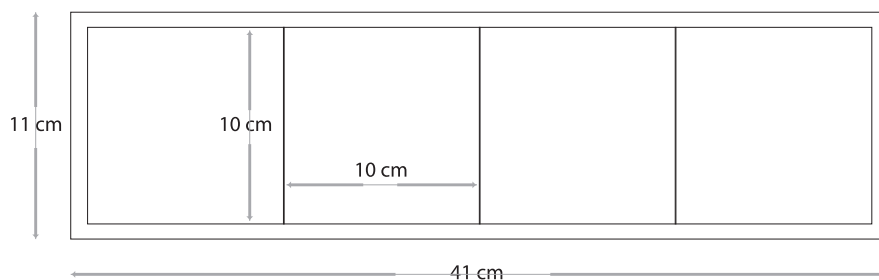

Opmaak vouwboekje achterkant : **11 / 41 cm**