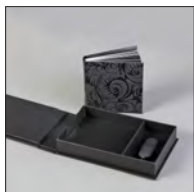

Doos met 10/10 boekje 6 files - supplement file 2 € - max 10 files + 8 € supplement stick

aantal	10/10	
1	68