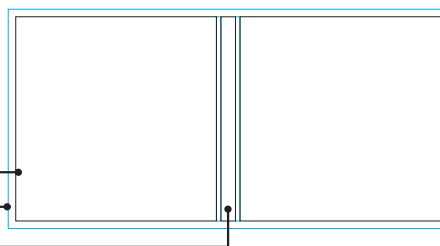

25 / 25 digi canvas

voorbeeld voor album
20 prints

Formaat zichtbaar deel foto : 25,7 / 53,1

Formaat foto (met aflopende rand) : **30,7/58,1**

Rug ruimte (zie lijst) : 4,2