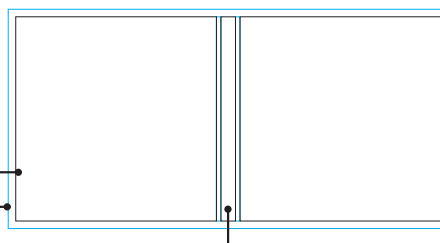

19 / 19 digi canvas

voorbeeld voor album
6 prints

Formaat zichtbaar deel foto : 19,7 / 39,7

Formaat foto (met aflopende rand) : **24,7/44,7**

Rug ruimte (zie lijst) : 2,8