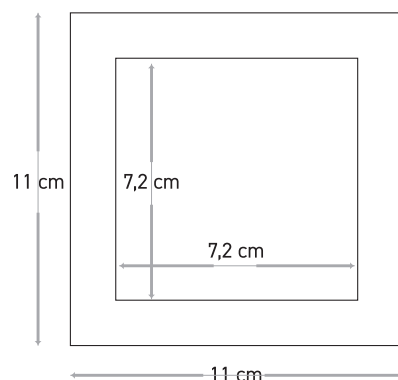

Opmaak cover gelamineerd : 11 / 11 cm 2x (voorkant + achterkant)