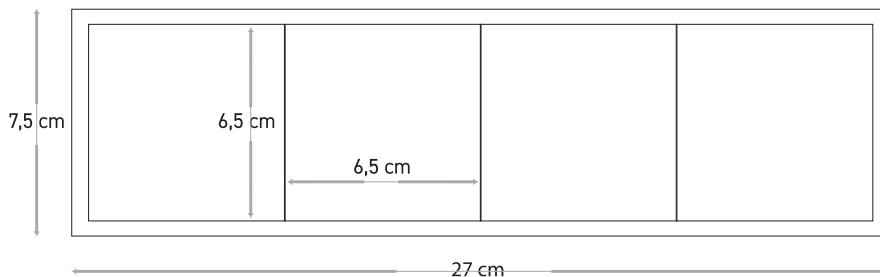

Opmaak vouwboekje achterkant : 7,5 / 27 cm