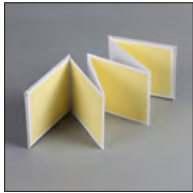

Alle maten mogelijk op bestelling

ANALOOG

Basic Doosje wit of zwart

aantal	16/16				
15 st. (Mix mogelijk)	€ 13,95				
25 st. (Mix mogelijk)	€ 11,95				
50 st. (Mix mogelijk)	€ 10,50				
100 st. (Mix mogelijk)	€ 9				
met bristol	€ 0,50 /st. min. 100 st.				