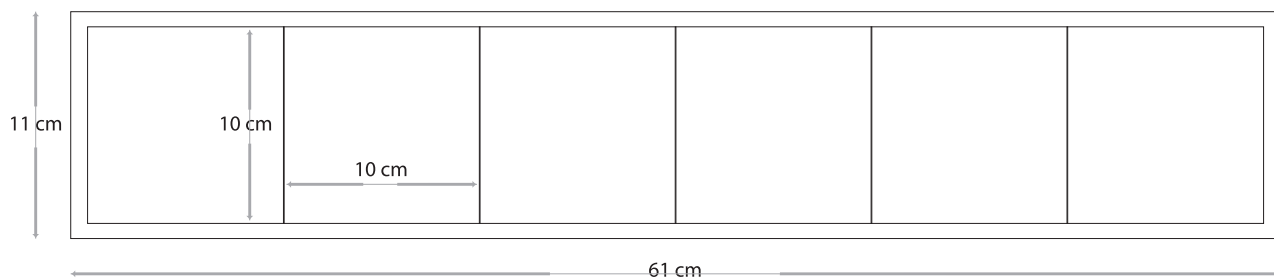

DE CREM

Ninovesteenweg 182 - 9320 Erembodegem - Belgium
e-mail : info@de-crem.be - <https://de-crem.be> - tel. 053/21 68 05 - fax 053/78 45 22

Vouwboekje 11,5/11,5 met magneet sluiting

FOTOPAPIER 10 foto's 10/10
met gelamineerde fotocover

Foto's aanleveren 1 cm groter (aflopende rand)

via Site : <https://de-crem.be>

of WE TRANSFER naar chris@de-crem.be

1 st. : 32 €   3 st. : 82 €

2 st. : 59 €   4 st. : 97 €

Opmaak vouwboekje voorkant : **11 / 61 cm**