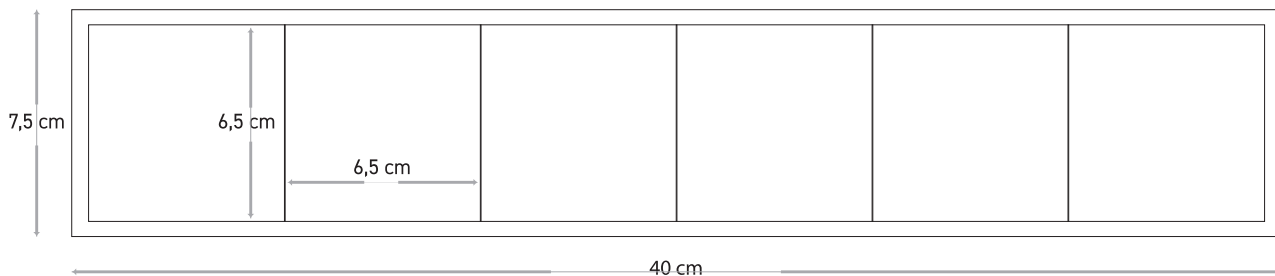

DE CREM

Ninovesteenweg 182 - 9320 Erembodegem - Belgium
e-mail : info@de-crem.be - <https://de-crem.be> - tel. 053/21 68 05 - fax 053/78 45 22

Vouwboekje 8/8 met magneet sluiting

FOTOPAPIER 10 foto's 6,5/6,5
met gelamineerde fotocover

Foto's aanleveren 1 cm groter (aflopende rand)

via Site : <https://de-crem.be>

of WE TRANSFER naar chris@de-crem.be

per 4 st. : 16,5 € / stuk

per 8 st. : 15 € / stuk

Opmaak vouwboekje voorkant : 7,5 / 40 cm