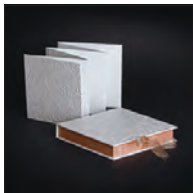

Woodbox met harmonica

aantal	10/10	16/16
10 st.*	€ 29,5	€ 35
15 st.*	€ 29	€ 33
25 st.*	€ 26	€ 29,5