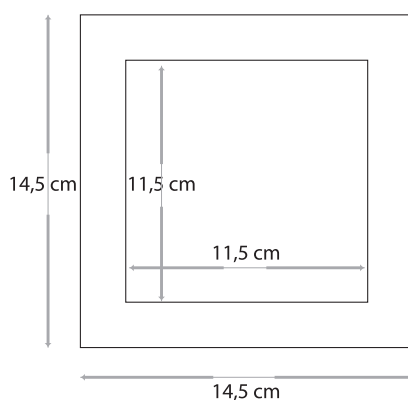

Opmaak cover gelamineerd : **14,5 / 14,5 cm 2x (voorkant + achterkant)**